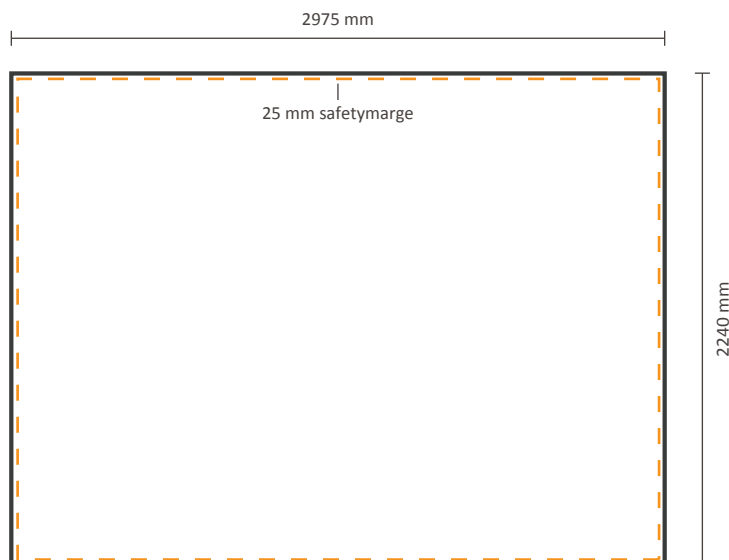

Datei für Rückseite

Tatsächliche Größe der Grafik: 2975 * 2240 mm (B/H)