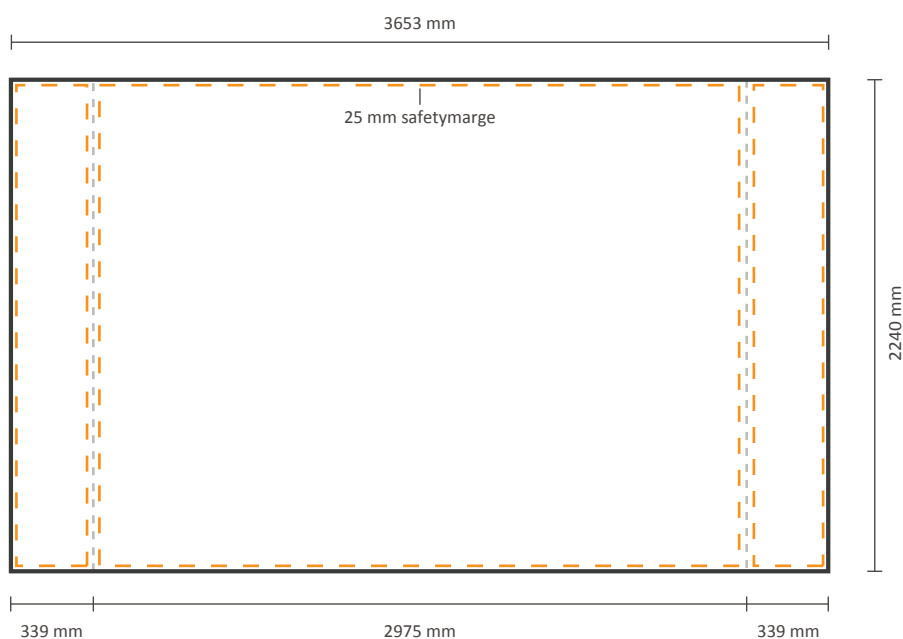

### Datei für vorne und die Seiten

Der Druck für die Vorderseite kann mit oder ohne Seitenflächendruck bestellt werden. Siehe unten für die Möglichkeiten:

Tatsächliche Größe der Grafik:

**Inklusiv** Grafik an der Seite: 3653 \* 2240 mm (B/H)

**Exklusiv** Grafik an der Seite: 2975 \* 2240 mm (B/H)