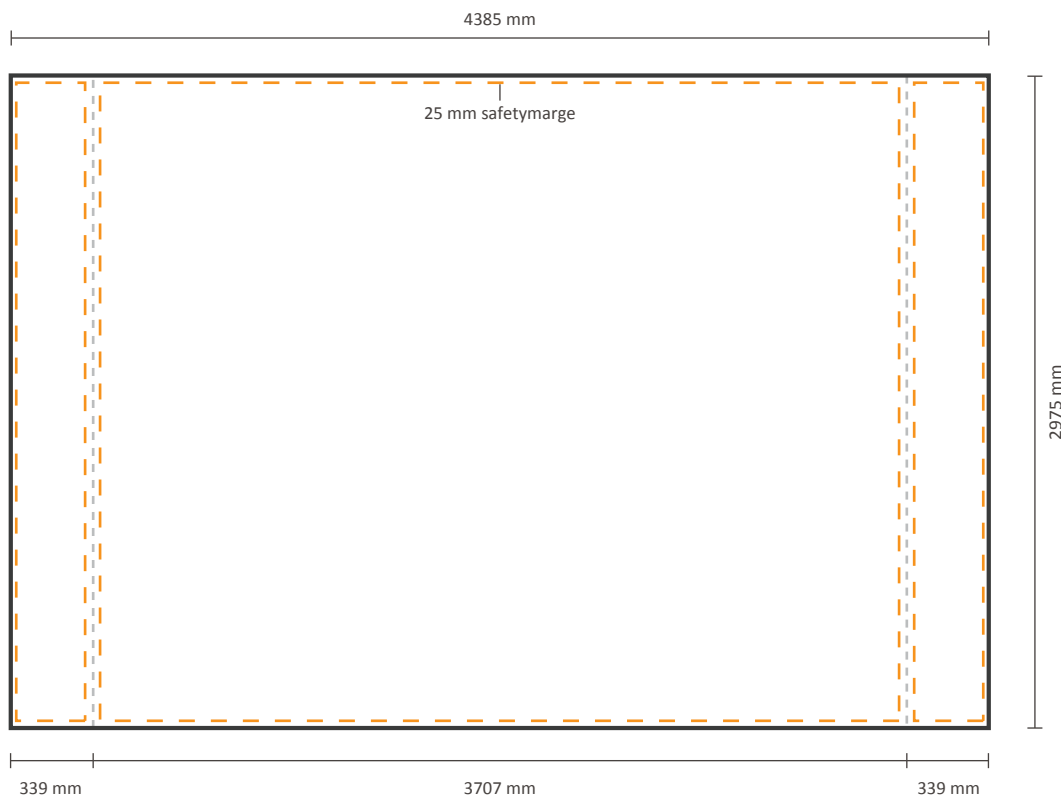

**Exklusiv** Grafik an der Seite: 2975 \* 2975 mm (B/H)

### Datei für vorne und die Seiten

Der Druck für die Vorderseite kann mit oder ohne Seitenflächendruck bestellt werden. Siehe unten für die Möglichkeiten:

Tatsächliche Größe der Grafik:

**Inklusiv** Grafik an der Seite: 4385 \* 2975 mm (B/H)

**Exklusiv** Grafik an der Seite: 3707 \* 2975 mm (B/H)