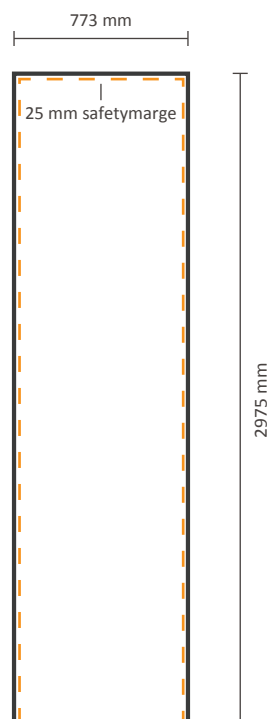

5118 \* 2240 mm (B/H)

**Exklusiv** Grafik an der Seite:

4440 \* 2240 mm (B/H)

**Exklusiv** Grafik an der Seite: 5907 \* 2240 mm (B/H)

1451 \* 2975 mm (B/H)

**Exklusiv** Grafik an der Seite:

773 \* 2975 mm (B/H)

### Datei für Rückseite

Tatsächliche Größe der Grafik:

773 \* 2975 mm (B/H)