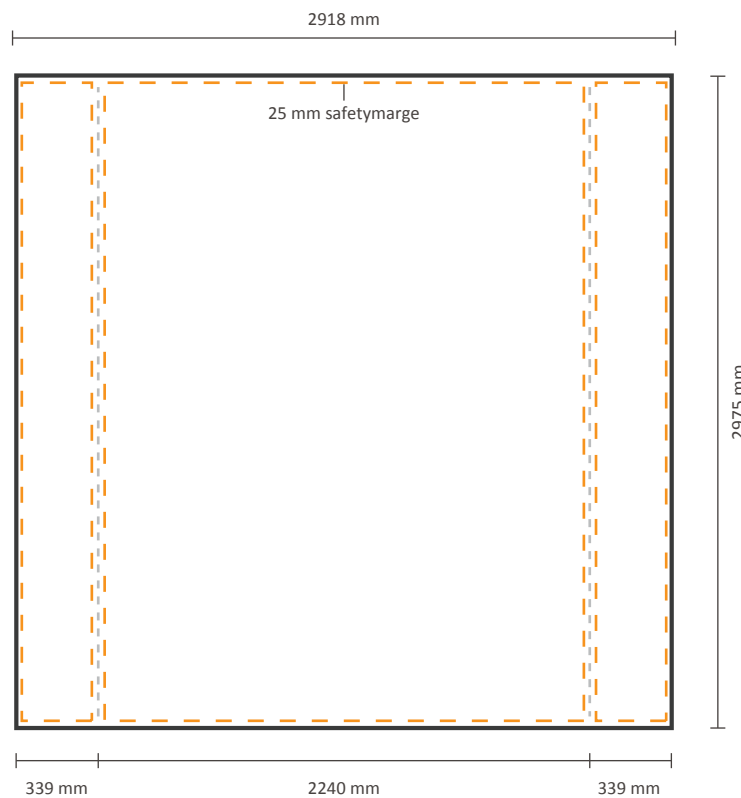

### Datei für vorne und die Seiten

Der Druck für die Vorderseite kann mit oder ohne Seitenflächendruck bestellt werden. Siehe unten für die Möglichkeiten:

Tatsächliche Größe der Grafik:

**Inklusiv** Grafik an der Seite: 2918 \* 2975 mm (B/H)

**Exklusiv** Grafik an der Seite: 2240 \* 2975 mm (B/H)