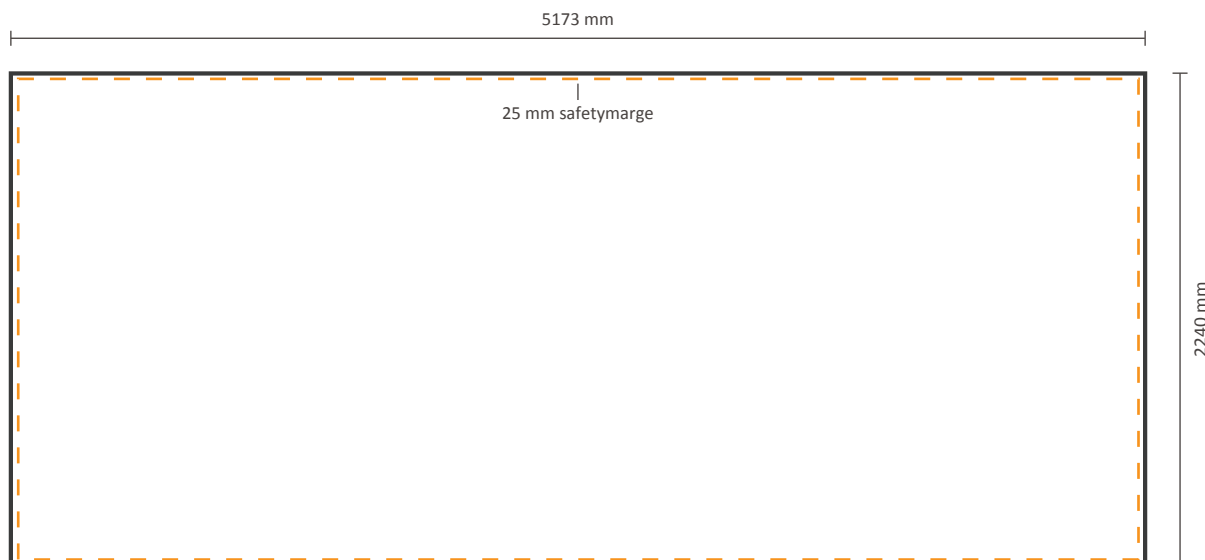

Datei für Rückseite

Tatsächliche Größe der Grafik: 5173 * 2240 mm (B/H)