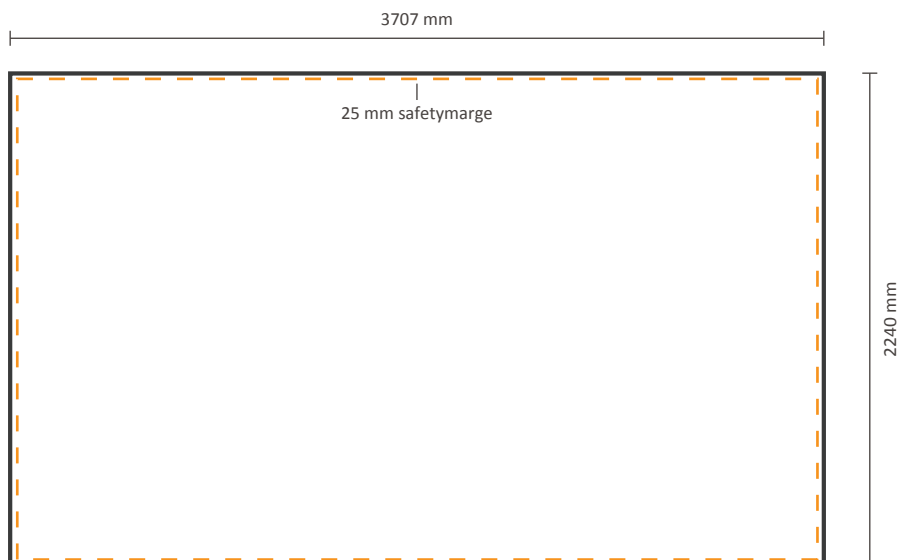

Datei für Rückseite

Tatsächliche Größe der Grafik: 3707 * 2240 mm (B/H)