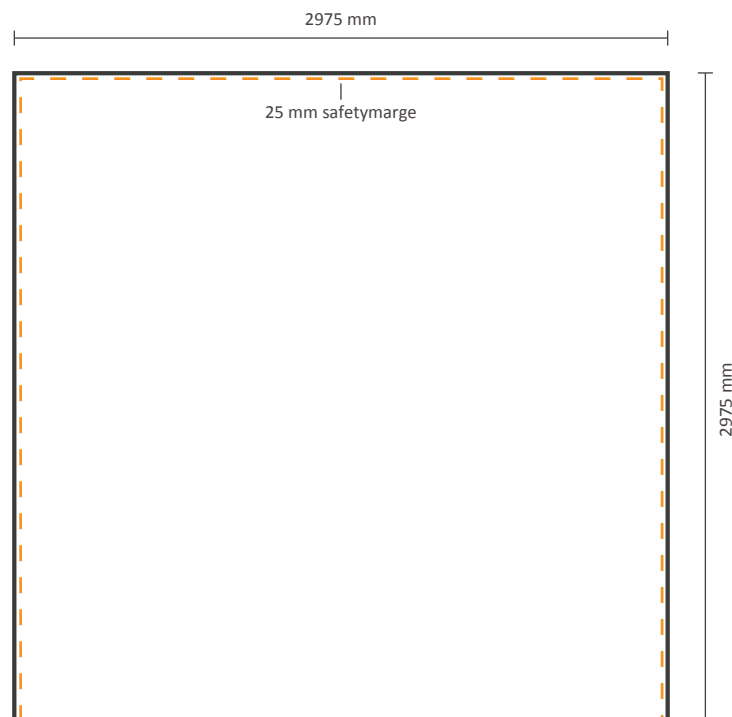

Datei für Rückseite

Tatsächliche Größe der Grafik: 2975 * 2975 mm (B/H)