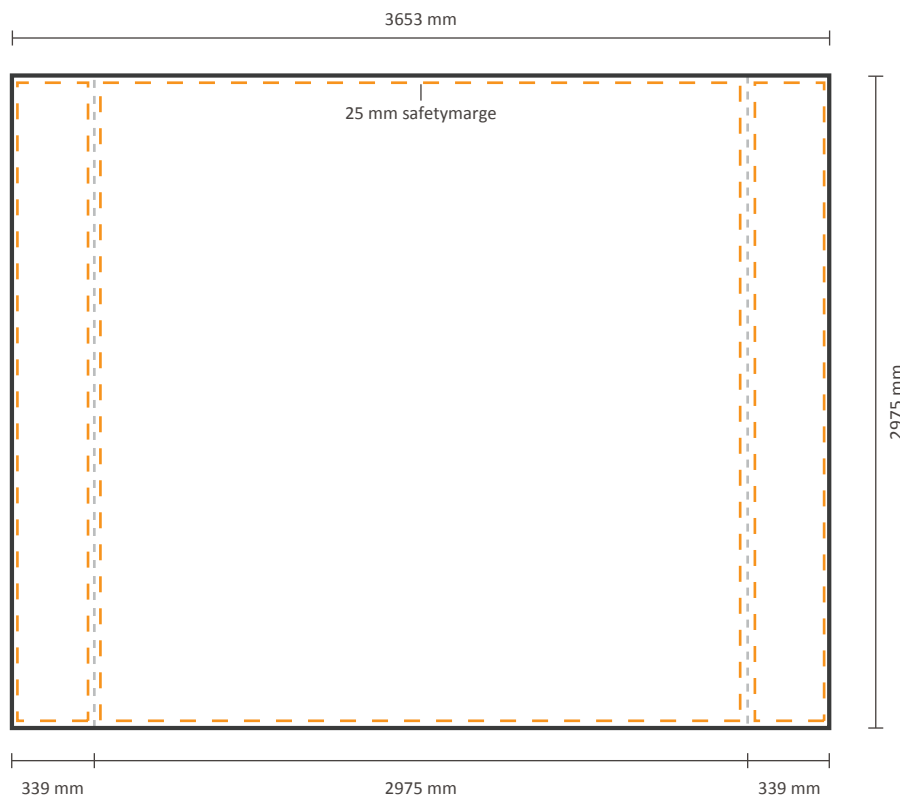

**Exklusiv** Grafik an der Seite: 2240 \* 2975 mm (B/H)

### Datei für vorne und die Seiten

Der Druck für die Vorderseite kann mit oder ohne Seitenflächendruck bestellt werden. Siehe unten für die Möglichkeiten:

Tatsächliche Größe der Grafik:

**Inklusiv** Grafik an der Seite: 3653 \* 2975 mm (B/H)

**Exklusiv** Grafik an der Seite: 2975 \* 2975 mm (B/H)