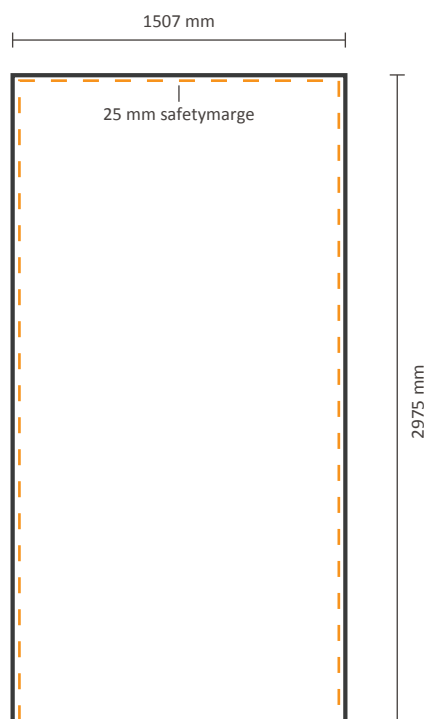

Datei für Rückseite

Tatsächliche Größe der Grafik: 1507 * 2975 mm (B/H)