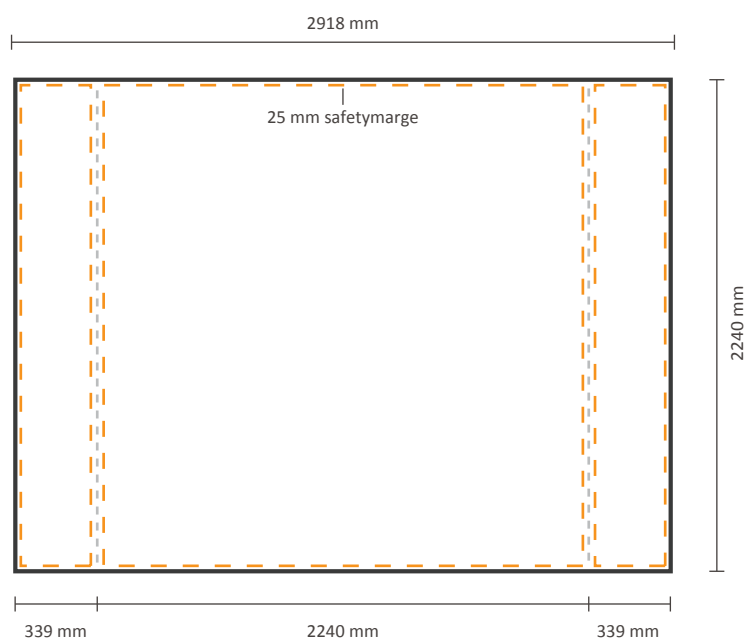

## Grafische Spezifikationen

### Datei für vorne und die Seiten

Der Druck für die Vorderseite kann mit oder ohne Seitenflächendruck bestellt werden. Siehe unten für die Möglichkeiten:

Tatsächliche Größe der Grafik:

**Inklusiv** Grafik an der Seite: 2918 \* 2240 mm (B/H)

**Exklusiv** Grafik an der Seite: 2240 \* 2240 mm (B/H)