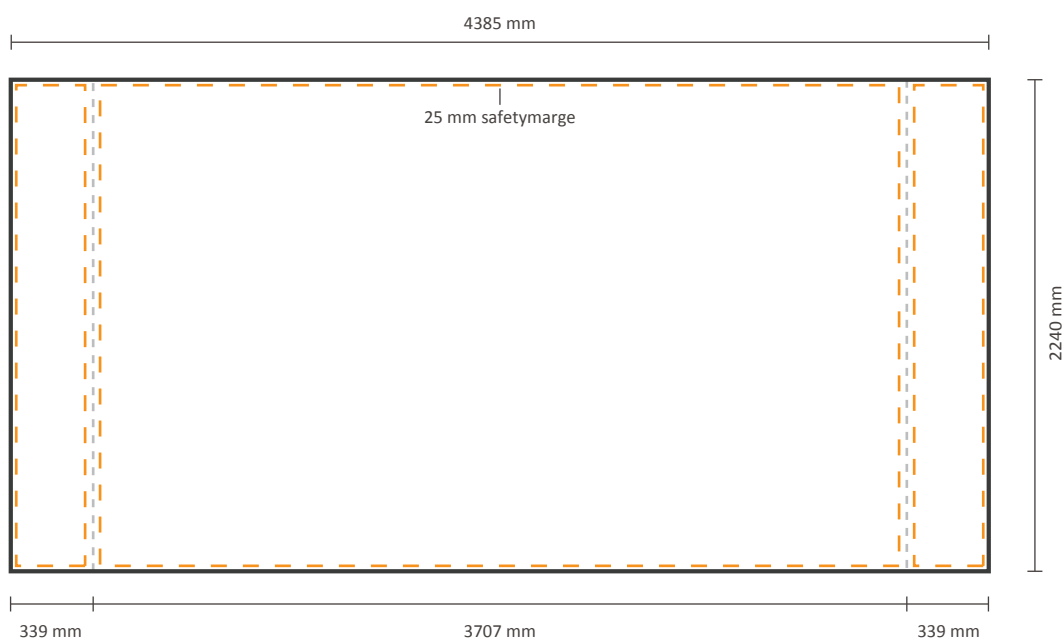

### Datei für vorne und die Seiten

Der Druck für die Vorderseite kann mit oder ohne Seitenflächendruck bestellt werden. Siehe unten für die Möglichkeiten:

Tatsächliche Größe der Grafik:

**Inklusiv** Grafik an der Seite: 4385 \* 2240 mm (B/H)

**Exklusiv** Grafik an der Seite: 3707 \* 2240 mm (B/H)