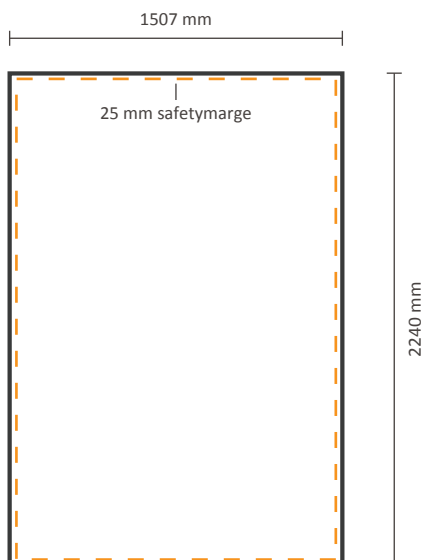

1451 \* 2240 mm (B/H)

**Exklusiv** Grafik an der Seite:

773 \* 2240 mm (B/H)

2185 \* 2240 mm (B/H)

**Exklusiv** Grafik an der Seite:

1507 \* 2240 mm (B/H)

### Datei für Rückseite

Tatsächliche Größe der Grafik:

1507 \* 2240 mm (B/H)