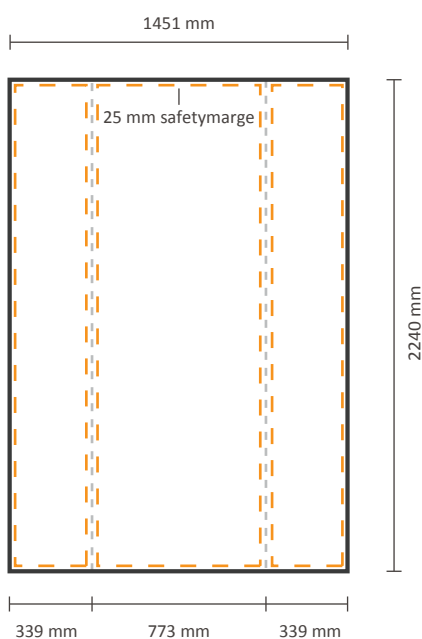

## Grafische Spezifikationen

### Datei für vorne und die Seiten

Der Druck für die Vorderseite kann mit oder ohne Seitenflächendruck bestellt werden. Siehe unten für die Möglichkeiten:

Tatsächliche Größe der Grafik:

**Inklusiv** Grafik an der Seite:

1451 \* 2240 mm (B/H)

**Exklusiv** Grafik an der Seite:

773 \* 2240 mm (B/H)

### Datei für Rückseite

Tatsächliche Größe der Grafik:

773 \* 2240 mm (B/H)