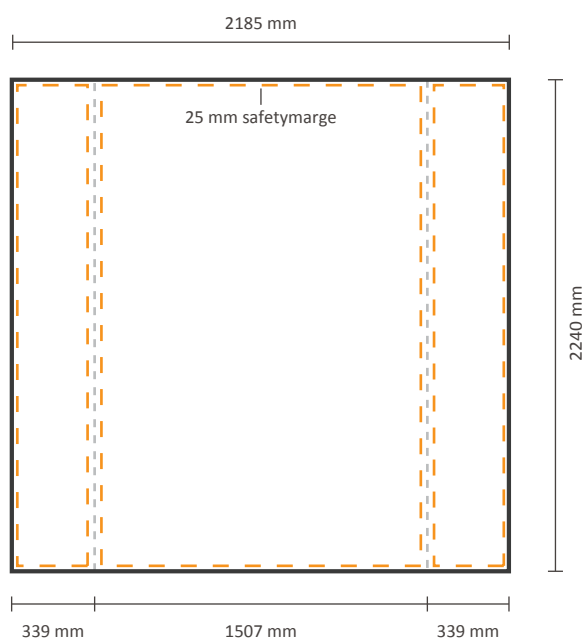

1451 \* 2240 mm (B/H)

**Exklusiv** Grafik an der Seite:

773 \* 2240 mm (B/H)

## Grafische Spezifikationen

### Datei für vorne und die Seiten

Der Druck für die Vorderseite kann mit oder ohne Seitenflächendruck bestellt werden. Siehe unten für die Möglichkeiten:

Tatsächliche Größe der Grafik:

**Inklusiv** Grafik an der Seite:

2185 \* 2240 mm (B/H)

**Exklusiv** Grafik an der Seite:

1507 \* 2240 mm (B/H)