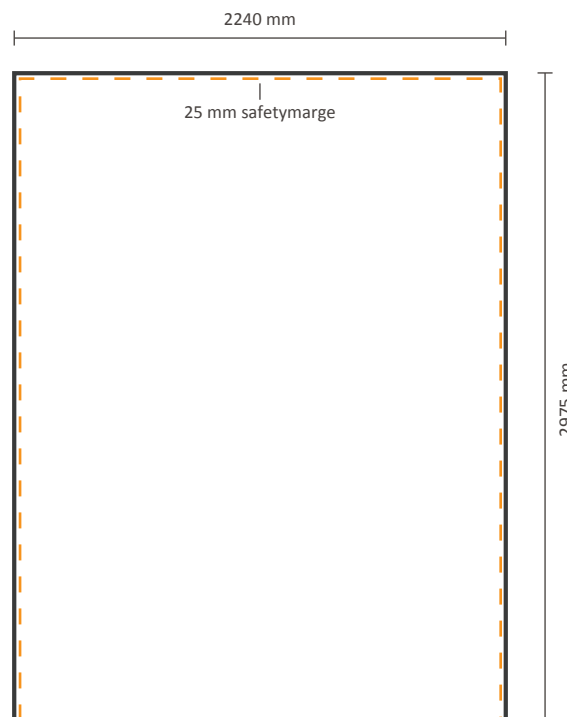

Datei für Rückseite

Tatsächliche Größe der Grafik: 2240 * 2975 mm (B/H)