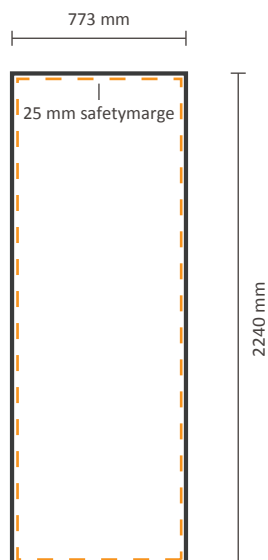

1451 \* 2240 mm (B/H)

**Exklusiv** Grafik an der Seite:

773 \* 2240 mm (B/H)

### Datei für Rückseite

Tatsächliche Größe der Grafik:

773 \* 2240 mm (B/H)

2185 \* 2240 mm (B/H)

**Exklusiv** Grafik an der Seite:

1507 \* 2240 mm (B/H)