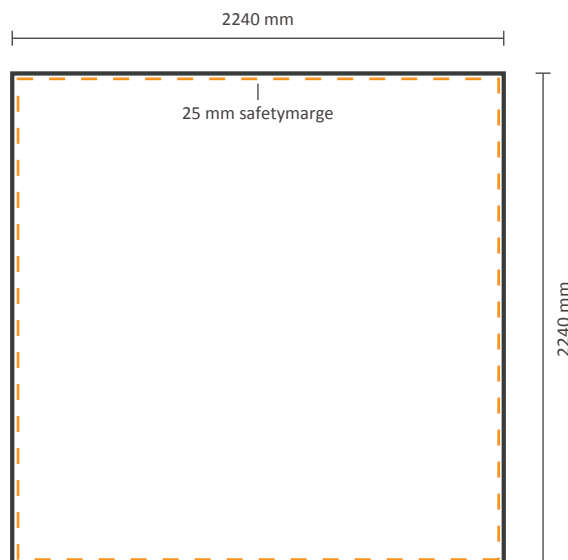

Datei für Rückseite

Tatsächliche Größe der Grafik: 2240 * 2240 mm (B/H)