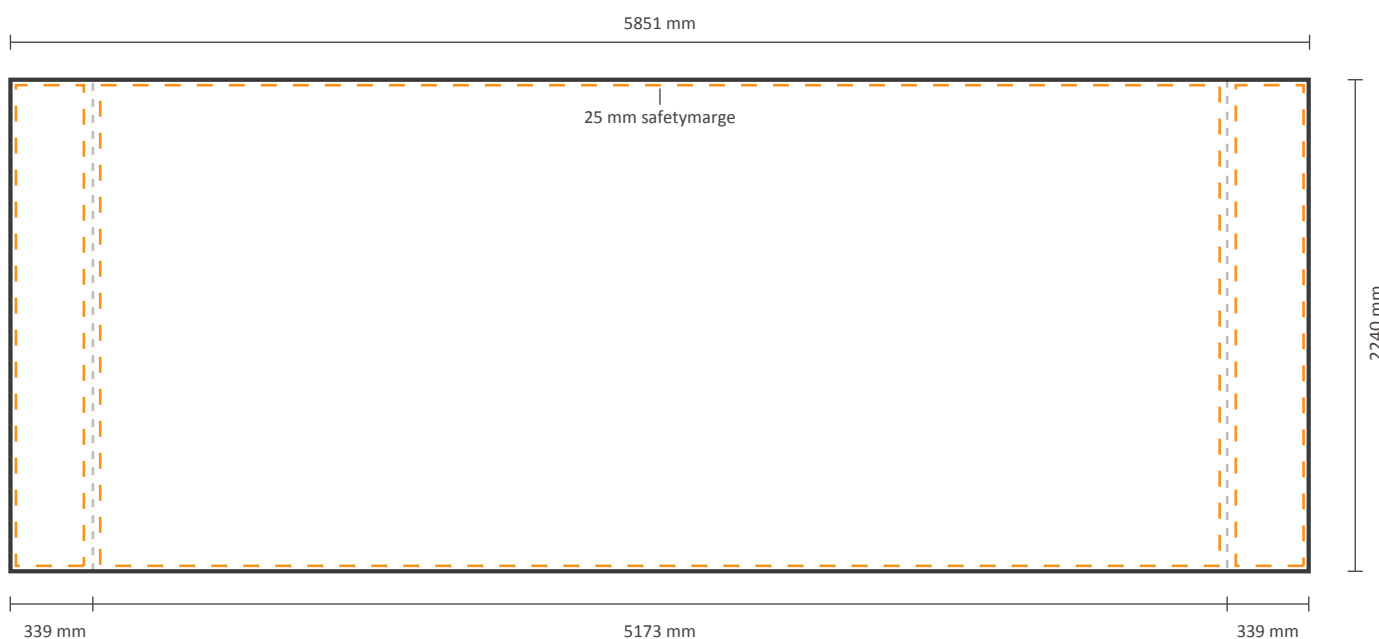

### Datei für vorne und die Seiten

Der Druck für die Vorderseite kann mit oder ohne Seitenflächendruck bestellt werden.  
Siehe unten für die Möglichkeiten:

Tatsächliche Größe der Grafik:

**Inklusiv** Grafik an der Seite: 5851 \* 2240 mm (B/H)

**Exklusiv** Grafik an der Seite: 5173 \* 2240 mm (B/H)