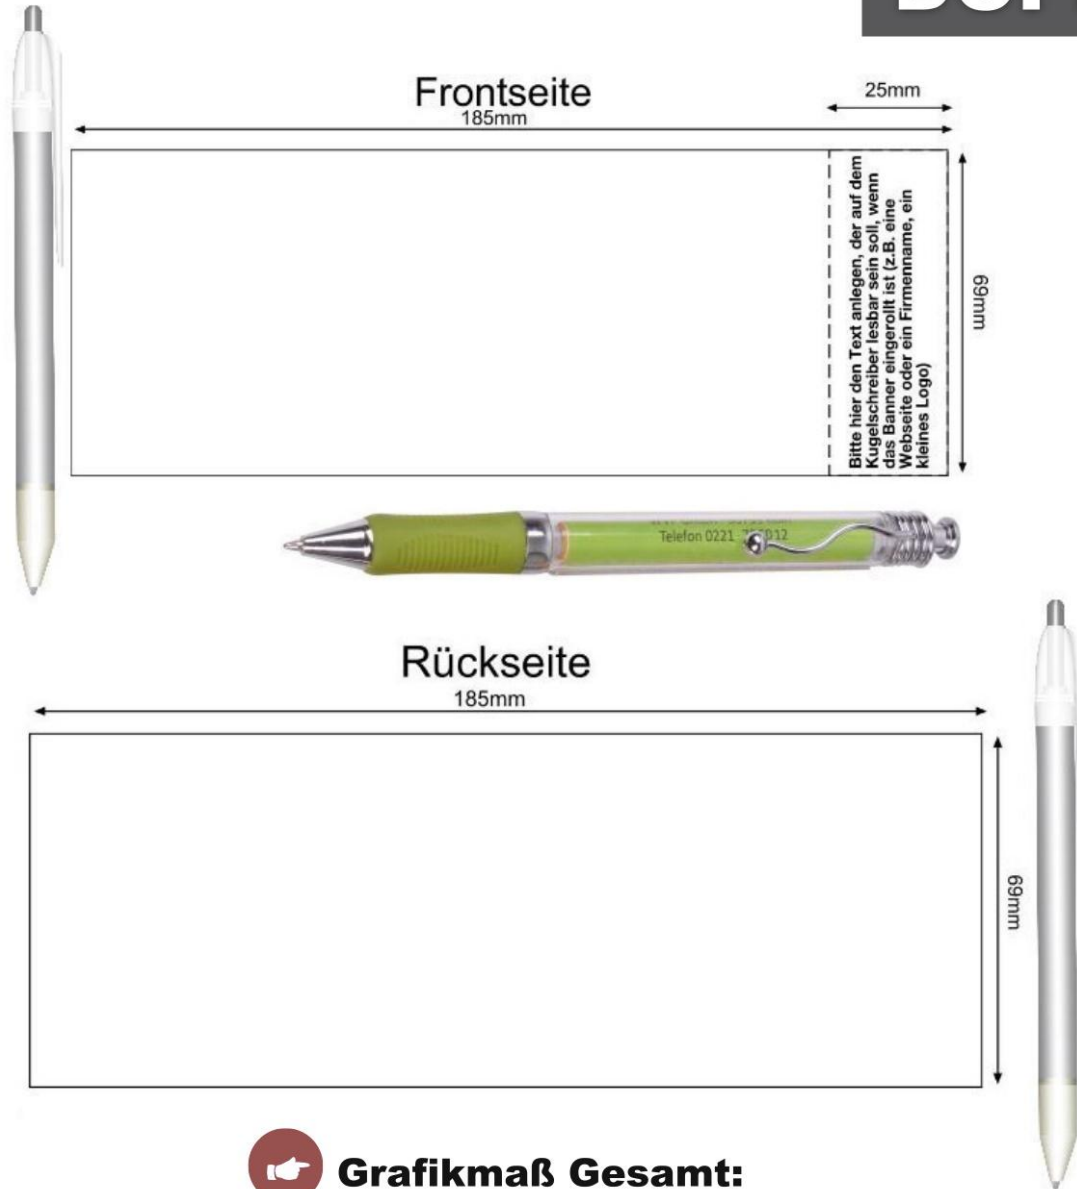

DATENBLATT BANNERKUGELSCHREIBER

DOPPELSEITIG BEDRUCKT

 **Grafikmaß Gesamt:**
Breite 185 mm x Höhe 69 mm

Beachten Sie bitte unser DATENBLATT DRUCKDATEN ANLEGEN!
Sie finden das Dokument auf unserer Webseite unter dem Stichwort Druckdaten oder unterhalb des entsprechenden Artikelbildes. Auf Wunsch senden wir Ihnen das Datenblatt auch per Email zu.