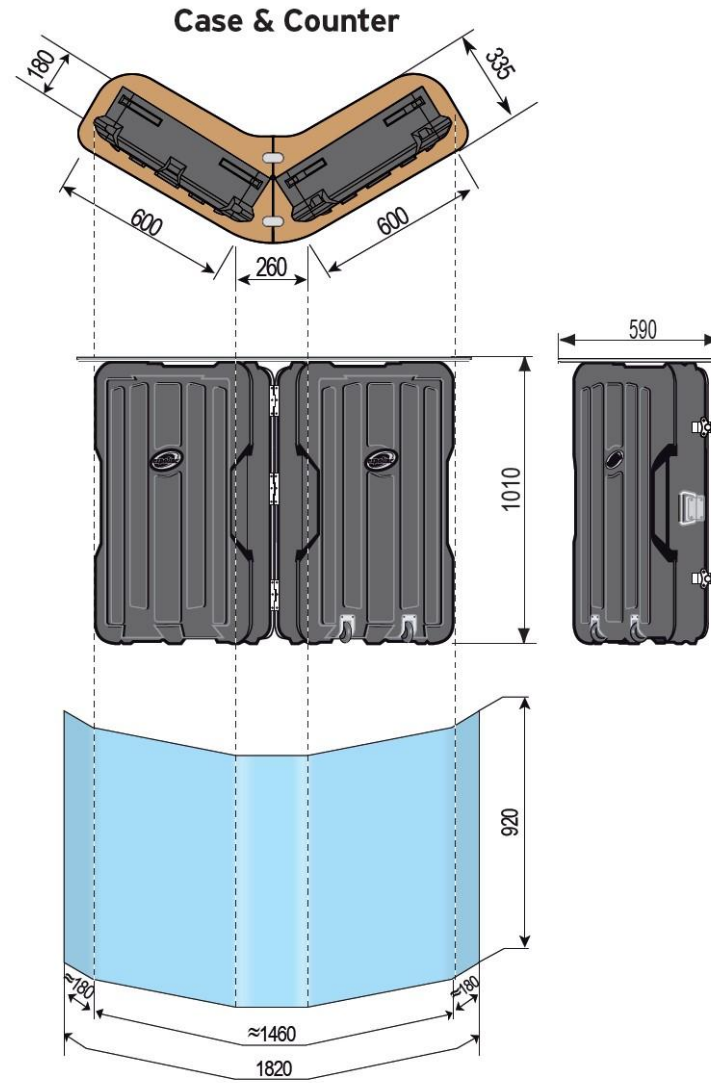

DATENBLATT DIMENSIONSZEICHNUNGEN

TRANSPORTKOFFER

Produkt	Panelmaß	Gewicht
Case & Counter	1820 x 920	16,5 kg*
Standard Case	1585x840	10,8 kg

Alle Gewichte und Größen in KG resp. mm sofern nicht anders spezifiziert. Die Gewichte beziehen sich auf komplette Pakete inkl. Tasche/Koffer ohne Panels. Änderungen und Irrtümer vorbehalten.