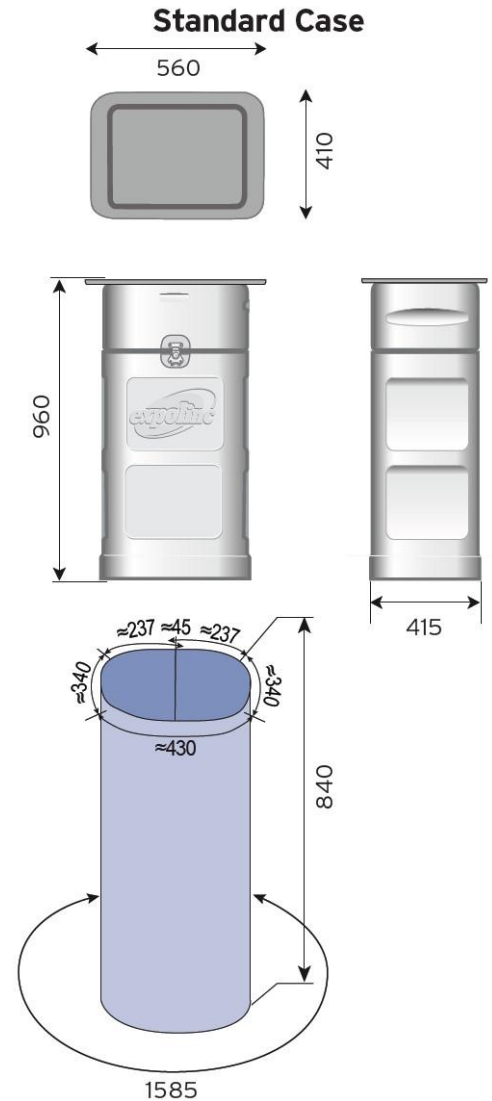

DATENBLATT DIMENSIONSZEICHNUNGEN

TRANSPORTKOFFER

Produkt	Panelmaß	Gewicht
Case & Counter	1820 x 920	16,5 kg*
Standard Case	1585x840	10,8 kg

Alle Gewichte und Größen in KG resp. mm sofern nicht anders spezifiziert. Die Gewichte beziehen sich auf komplette Pakete inkl. Tasche/Koffer ohne Panels. Änderungen und Irrtümer vorbehalten.