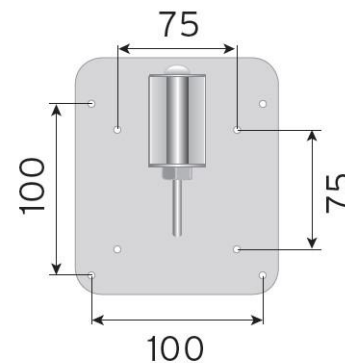

DATENBLATT DIMENSIONSZEICHNUNGEN

SCREEN HOLDER / REGALE

Regal Kit

Screen Holder

Monitorhalter Abstand Aussparung

Einstellungsoptionen