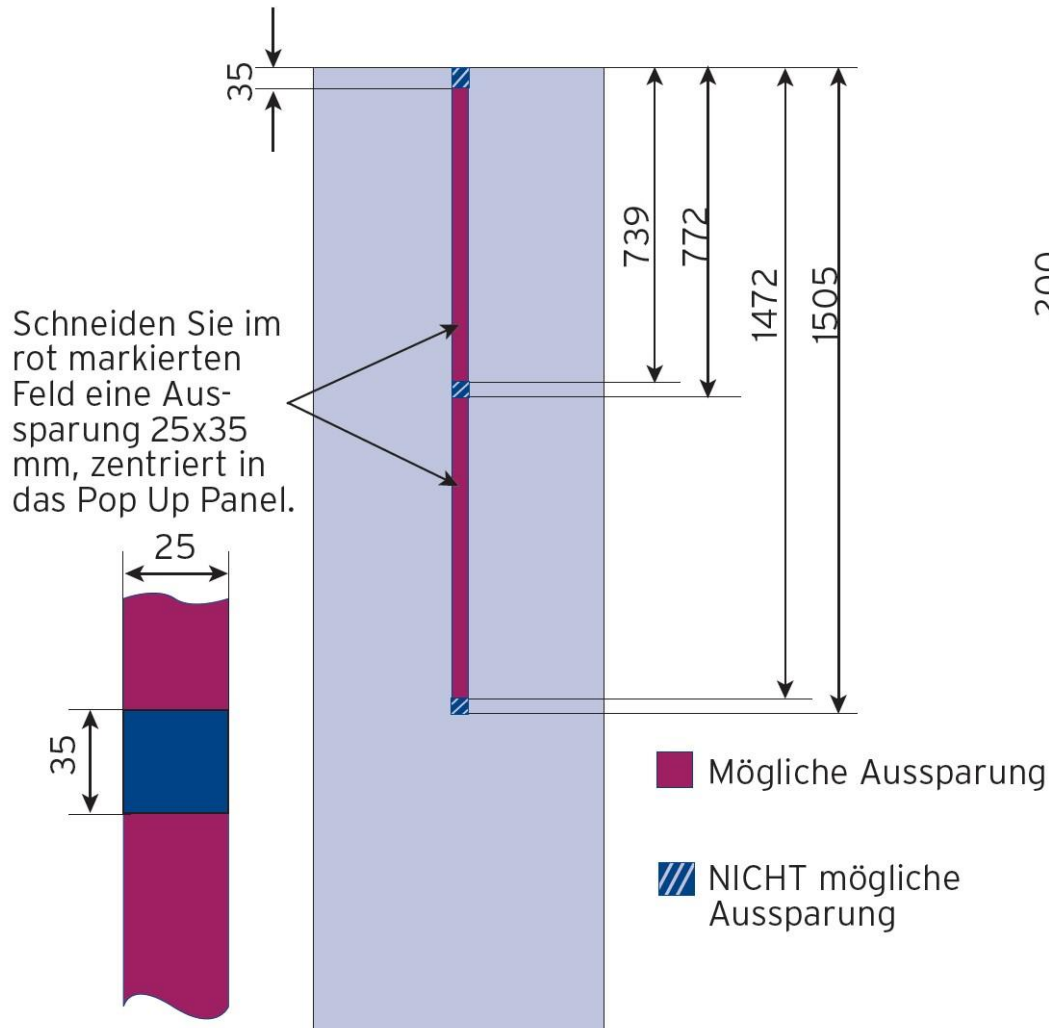

DATENBLATT DIMENSIONSZEICHNUNGEN

SCREEN HOLDER / REGALE

Regal Kit

Screen Holder

Monitorhalter Abstand Aussparung

Einstellungsoptionen