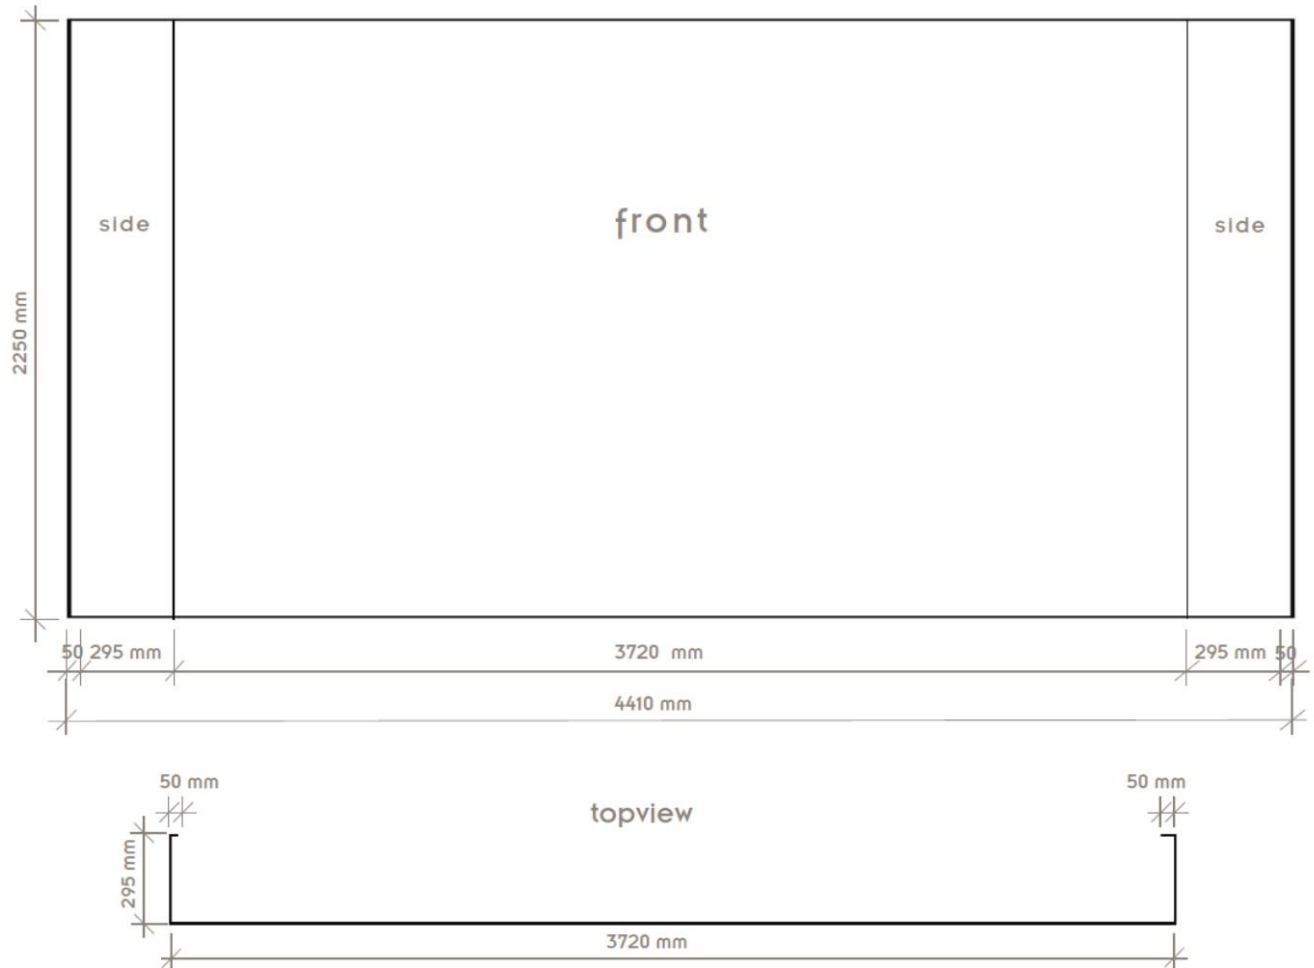

# DATENBLATT MESSEWAND TEXTILFALTWAND

## 5x3 Felder gerade

**Grafikmaß Gesamt:**

**MIT SEITEN: Breite 4410 mm x Höhe 2250 mm**

**OHNE SEITEN: Breite 3720 mm x Höhe 2250 mm**

**Beachten Sie bitte unser DATENBLATT DRUCKDATEN ANLEGEN!**  
Sie finden das Dokument auf unserer Webseite unter dem Stichwort Druckdaten oder unterhalb des entsprechenden Artikelbildes. Auf Wunsch senden wir Ihnen das Datenblatt auch per Email zu.