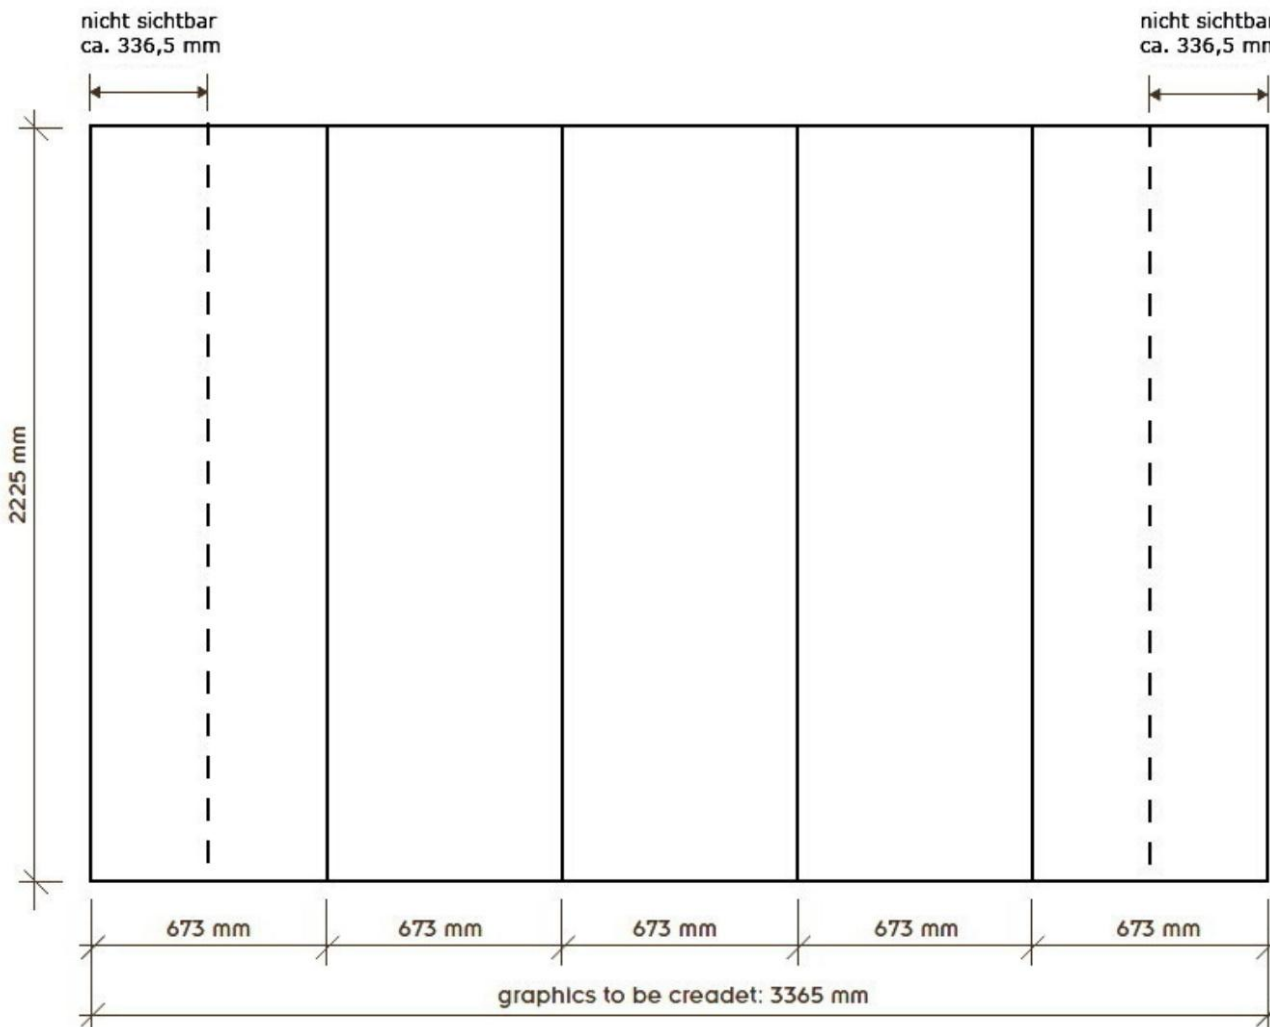

## 3x3 Felder gebogen

Beachten Sie bitte unser DATENBLATT **DRUCKDATEN ANLEGEN!**

Sie finden das Dokument auf unserer Webseite unter dem Stichwort Druckdaten oder unterhalb des entsprechenden Artikelbildes. Auf Wunsch senden wir Ihnen das Datenblatt auch per Email zu.

Bei Fragen stehen wir Ihnen gern zur Verfügung.

**Grafikmaß Gesamt:**

**Breite 3365 mm x Höhe 2225 mm**

**PROFI  
MESSEWAND  
BEST  
CLASSIC**

inkl. Zubehör